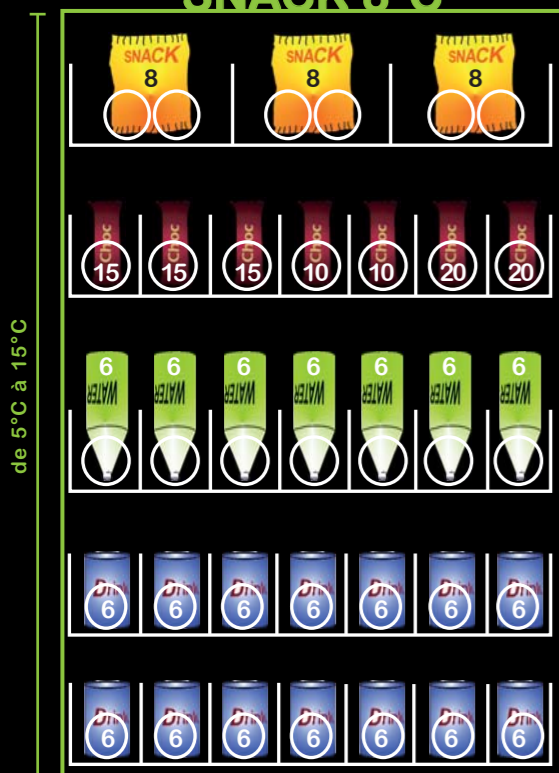

Snac

Energy		Cold Vending Machine
Manufacturer	<input type="radio"/>	Damian srl
Model	<input type="radio"/>	DEUS7/6/...
Lower Consumption	<input checked="" type="radio"/>	A
	<input type="radio"/>	
	<input type="radio"/>	
	<input type="radio"/>	
	<input type="radio"/>	
	<input type="radio"/>	
	<input type="radio"/>	
Higher Consumption	<input type="radio"/>	
Yearly Consumption (kWh) <small>Calculated on the EVA EMP IDLE MODE</small>	<input type="radio"/>	1.603 kW/h
area under Food directive	<input type="radio"/>	NO
Snack area declared to	<input type="radio"/>	9 °C
Other Area declared to	<input type="radio"/>	14 °C
Pre-cooling declared to	<input type="radio"/>	Not present
Declared climatic Class	<input type="radio"/>	N
	<input type="radio"/>	

FICHE TECHNIQUE

- 5 plateaux (max. 7 plateaux)
- 28 sélections (version FOOD 3°C)
- 31 sélections (version SNACK 8°C)

FOOD 3°C

Dimensions (mm) :
H1830 / L670 / P850

Poids : 200 kg

Puissance utilisée : 650 W

Groupe froid monobloc
extractible par l'avant

Coloris : gris nacré

SNACK 8°C

Dimensions (mm) :
H1830 / L670 / P850

Poids : 200 kg

Puissance utilisée : 650 W

Groupe froid monobloc
extractible par l'avant

Coloris : gris nacré

EUROPA SNACK SIDE

L'EUROPA SNACK SIDE est un automate qui fonctionne en mode «esclave» avec l'ensemble des machines chaudes free standing RHEAVENDORS.

Une large vitrine et un éclairage par LED pour une visibilité optimale des produits à la vente.