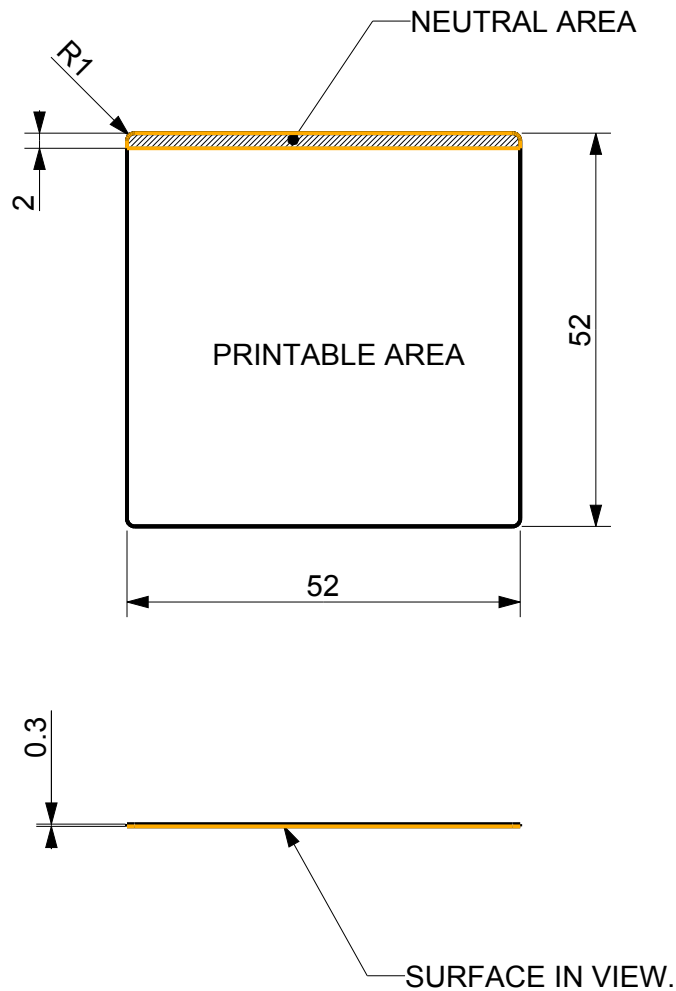

REV	MODIFICA/MODIFY	DATE	DESIGNER

Note:

rheavendors CONFIDENTIAL AND PROPRIETARY

QUOTE SENZA INDICAZIONE DI TOLLERANZA/ DIMENSIONS WITHOUT TOLLERANCES:

MATERIALE/MATERIAL: PC Trasp. 0.3

SPESSORE/THICKNESS

mm

TRATTAMENTO/TREATMENT:

FINITURA/FINISH:

UNI-EN 22768

f- H

Angoli ± 20°
Rugosità • Ra $\sqrt{3}$

rheavendors

CARONNO PERTUSELLA -ITALIA-

DENOMINAZIONE/DESCRIPTION

DIMENS. ETIC. SEL.LUCE 0

Luce 0 label dimension

SCALA/ SCALE

1.000

PROIEZIONE PROJECTION

DISEGNATO/DESIGNER

Santillo

DATA/DATE

24/02/16

APPROVATO/APPROVED

Santillo

PART. N°

002A003015

VARIANTE REVISION

00

PAG.

1\1