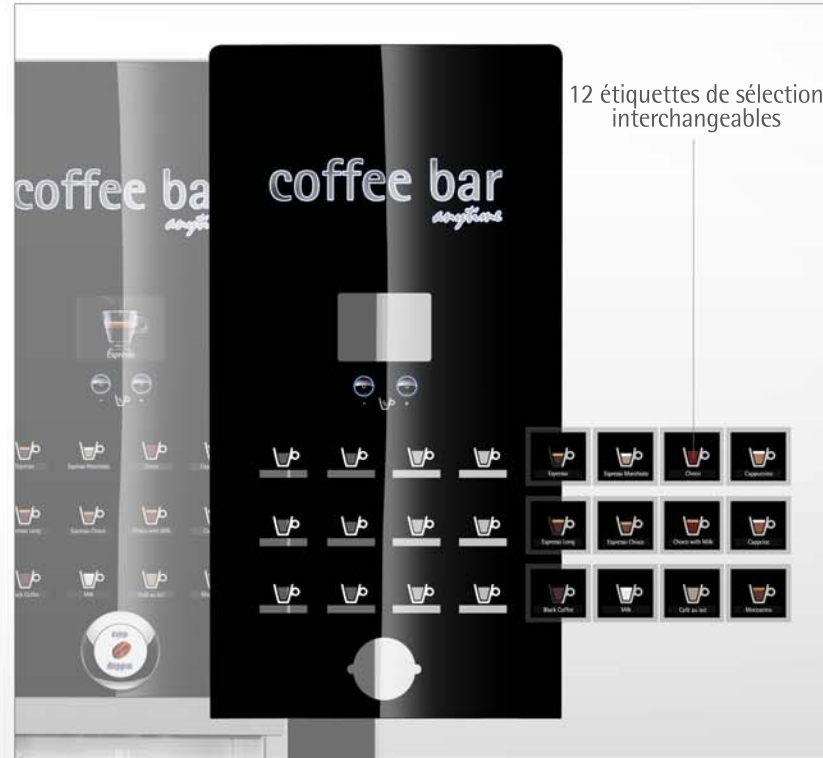

la machine

Le nouveau table top pour la distribution de boissons de haute qualité. Sa large capacité et sa flexibilité lui permettent de s'adapter aux petites et moyennes entreprises.

Sélectionnez votre boisson en utilisant les icônes de l'écran tactile capacitif. Certains boutons peuvent être utilisés comme des pré-sélections, ce qui porte la gamme de boissons à 24. La machine est équipée d'un "display graphique" de 3.5".

intérieur

Les composants internes peuvent être facilement enlevés pour le nettoyage et l'entretien.

Blanc, noir ou personnalisé?

Cino doppio est disponible en coloris noir ou blanc en version standard. La machine peut être complètement personnalisée : couleur du panneau rétroéclairé, étiquettes de sélections, éclairage.

Quel est votre menu idéal?

12 étiquettes de sélection interchangeables

Étiquettes de sélections facilement modifiables. Clavier capacitif de 12 sélections directes ou 2/4 pré-sélections. Inclu dans la machine un kit d'étiquettes de sélection varié, pour répondre aux demandes des consommateurs.

Caffè, coffee ou kaffee?

icône graphique rétroéclairé pour repérer facilement la boisson souhaitée

appellation de la sélection avec composition de la recette

Un ensemble complet d'icônes de boissons. En mode veille les étiquettes sont illuminées; lors de la distribution, seule l'étiquette sélectionnée reste allumée. Un signal sonore retenti lorsque l'on appuie sur une sélection.