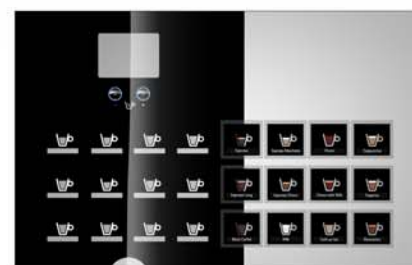

la machine

Le nouveau table top pour la distribution de boissons de haute qualité. Sa large capacité et sa flexibilité lui permettent de s'adapter aux petites et moyennes entreprises.

Sélectionnez votre boisson en utilisant les icônes de l'écran tactile capacitif. Certains boutons peuvent être utilisés comme des pré-sélections, ce qui porte la gamme de boissons à 24. La machine est équipée d'un "display graphique" de 3.5".

Les bandes latérales, le lexan et les touches de sélections : la machine est entièrement personnalisable pour répondre aux besoins de chaque client.

Ecran tactile capacitif

Choix du contenant

Personnalisation

Groupe infuseur à dose variable

Variflex est un nouveau groupe à dose variable permettant l'élaboration d'une large gamme de boissons. Une technologie innovante : le volume de la chambre s'adapte automatiquement à la quantité de café en grains utile pour chaque boisson, optimisant la quantité et la qualité.

intérieur

Les composants internes peuvent être facilement enlevés pour le nettoyage et l'entretien.

Blanc, noir ou personnalisé?

Cino doppio est disponible en coloris noir ou blanc en version standard. La machine peut être complètement personnalisée : couleur du panneau rétroéclairé, étiquettes de sélections, éclairage.