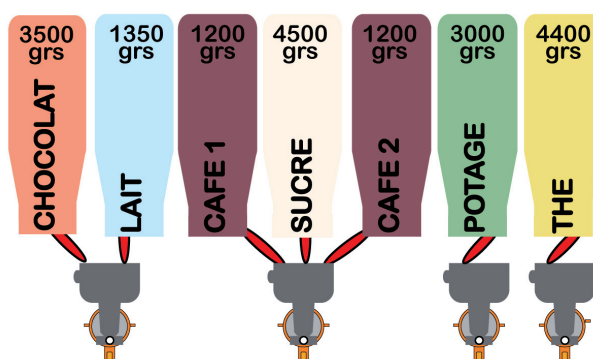

EXEMPLES DE CONFIGURATION

Version instantanée CAFFE EUROPA H7

Sélections standards version instantanée

1. Café 1 court
2. Café 1 long
3. Café 1 crème
4. Café 1 lacté
5. Café 2 court
6. Café 2 long
7. Café 2 crème
8. Café 2 lacté
9. Cappuccino
10. Moccaccino
11. Latte macchiato
12. Arôme cacao
13. Arôme cacao lacté
14. Thé
15. Potage
16. Pré-sélection sans gobelet