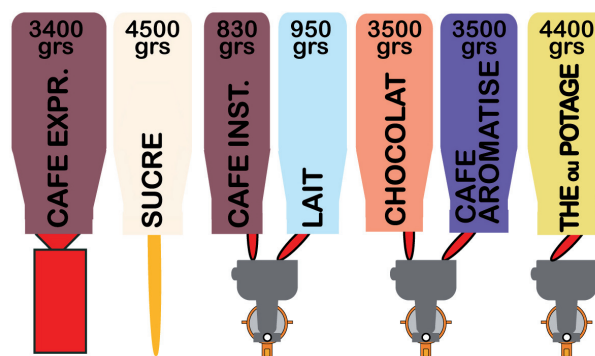

Version expresso CAFFE EUROPA E7

Sélections standards version expresso

1. Café expresso serré
2. Café expresso court
3. Café expresso long
4. Café expresso crème
5. Café instantané court
6. Café instantané long
7. Café instantané crème
8. Café instantané lacté
9. Cappuccino
10. Cappuccino aromatisé
11. Moccaccino
12. Latte macchiato
13. Café aromatisé
14. Arôme cacao
15. Arôme cacao lacté
16. Thé ou potage

ACCESSOIRES

- Kit réchauffeur chambre métal
- Kit interface RFID RheAction
- Kit cellule de détection chute gobelet