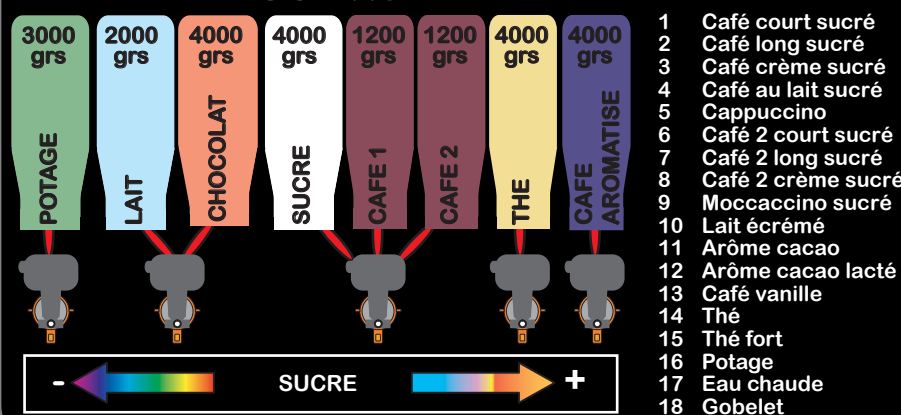

# FICHE TECHNIQUE

- 18 sélections versions standard, TF et FP
- 12 sélections version BLINDEE
- 600 gobelets

## LUCE H8\*

- 1 Café court sucré
- 2 Café long sucré
- 3 Café crème sucré
- 4 Café au lait sucré
- 5 Cappuccino
- 6 Café 2 court sucré
- 7 Café 2 long sucré
- 8 Café 2 crème sucré
- 9 Moccaccino sucré
- 10 Lait écrémé
- 11 Arôme cacao
- 12 Arôme cacao lacté
- 13 Café vanille
- 14 Thé
- 15 Thé fort
- 16 Potage
- 17 Eau chaude
- 18 Gobelet

\* Exemple de configuration

Dimensions (mm) : H1835 / L625 / P685

Poids : de 130 à 162 kg

Puissance utilisée : 1500 W

Affichage de réglage du sucre (- et +)

Panneaux supérieur et inférieur rétroéclairés

Coloris : silver édition ou noir

## LUCE

Avec une capacité de 600 gobelets et un choix de plus de 18 sélections différentes, la LUCE est adaptée aux sites de forte fréquentation.