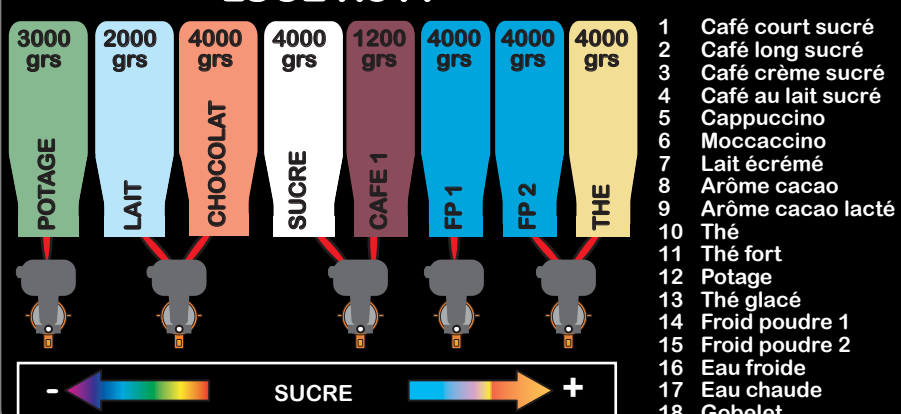

LUCE H8 FP*

1. 1 Café court sucré
2. 2 Café long sucré
3. 3 Café crème sucré
4. 4 Café au lait sucré
5. 5 Cappuccino
6. 6 Moccaccino
7. 7 Lait écrémé
8. 8 Arôme cacao
9. 9 Arôme cacao lacté
10. 10 Thé
11. 11 Thé fort
12. 12 Potage
13. 13 Thé glacé
14. 14 Froid poudre 1
15. 15 Froid poudre 2
16. 16 Eau froide
17. 17 Eau chaude
18. 18 Gobelet