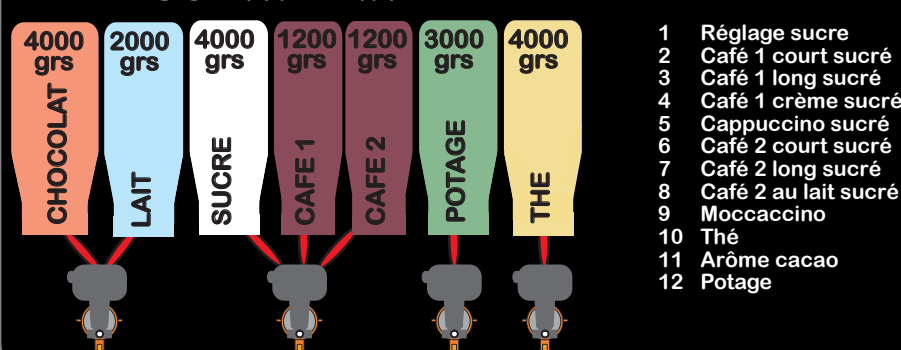

LUCE H7 BLINDEE*

1. 1 Réglage sucre
2. 2 Café 1 court sucré
3. 3 Café 1 long sucré
4. 4 Café 1 crème sucré
5. 5 Cappuccino sucré
6. 6 Café 2 court sucré
7. 7 Café 2 long sucré
8. 8 Café 2 au lait sucré
9. 9 Moccaccino
10. 10 Thé
11. 11 Arôme cacao
12. 12 Potage

* Exemple de configuration

Dimensions (mm) : H1835 / L625 / P685

Poids : de 130 à 162 kg

Puissance utilisée : 1500 W

Affichage de réglage du sucre (- et +)

Panneaux supérieur et inférieur rétroéclairés

Coloris : silver édition ou noir

LUCE

Avec une capacité de 600 gobelets et un choix de plus de 18 sélections différentes, la LUCE est adaptée aux sites de forte fréquentation.

TECHNOLOGIE

Le système SPEEDMIX® pour les boissons solubles vous garantit une crème d'une qualité incomparable. Un clavier clair, lisible et accessible permettant une sélection rapide. Une tablette sur le distributeur permet au consommateur de poser son gobelet.